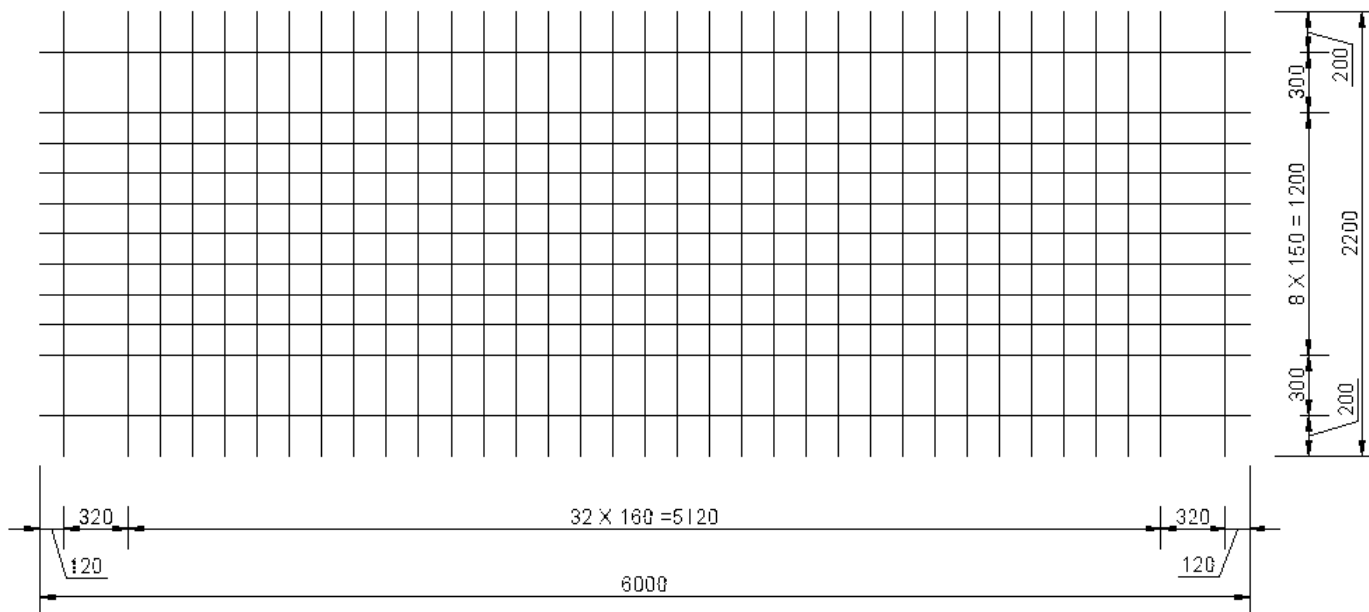

ME 15,00x16,00 Ø5,00-5,00

C1505 ECO PLUS

ME 150X160 Ø 5-5 6000X2200 120/120-320 200/200-300 B500T UNE-EN 10080

11 BARRAS LONGITUDINALES Ø5
35 BARRAS TRANSVERSALES Ø5

Paños por paquete (Paño/paq):	70,00
Peso del M2 (Kg/m2):	1,67
Peso del paño (Kg/Paño):	22,04
Peso del paquete (Kg/paq):	1.542,54
Altura del paquete (cm):	36,40