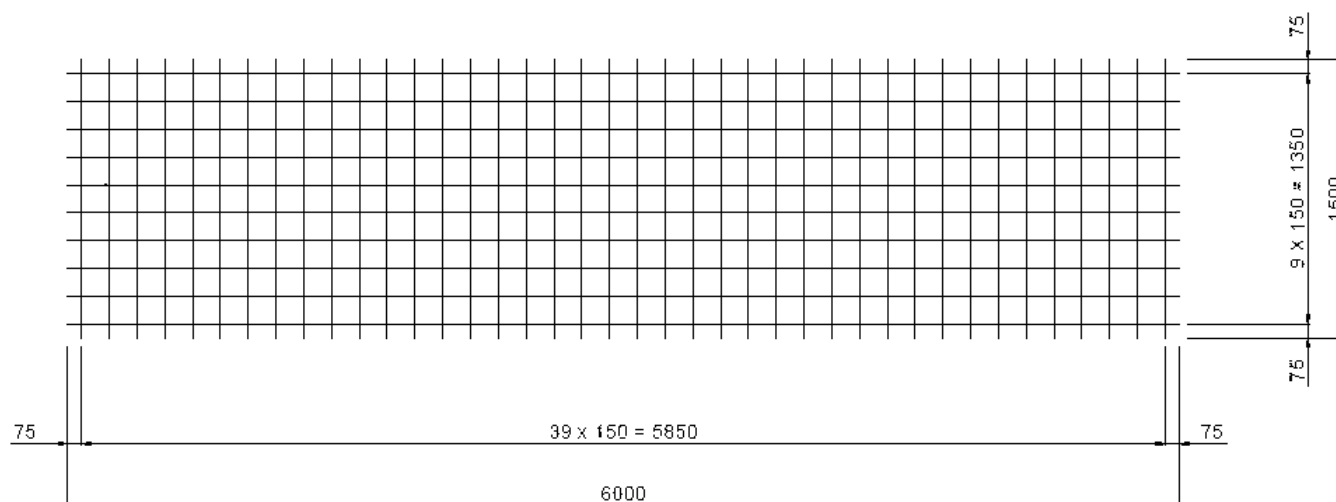

ME 15,00x15,00 Ø5,00-5,00

## CINEGETICA

10 Barras longitudinales Ø 5.0 mm  
40 Barras transversales Ø 5.0 mm

**Paños por paquete (Paño/paq):** 60,00

**Peso del M2 (Kg/m2):** 2,05

**Peso del paño (Kg/Paño):** 18,49

**Peso del paquete (Kg/paq):** 1.109,52

**Altura del paquete (cm):** 30,40