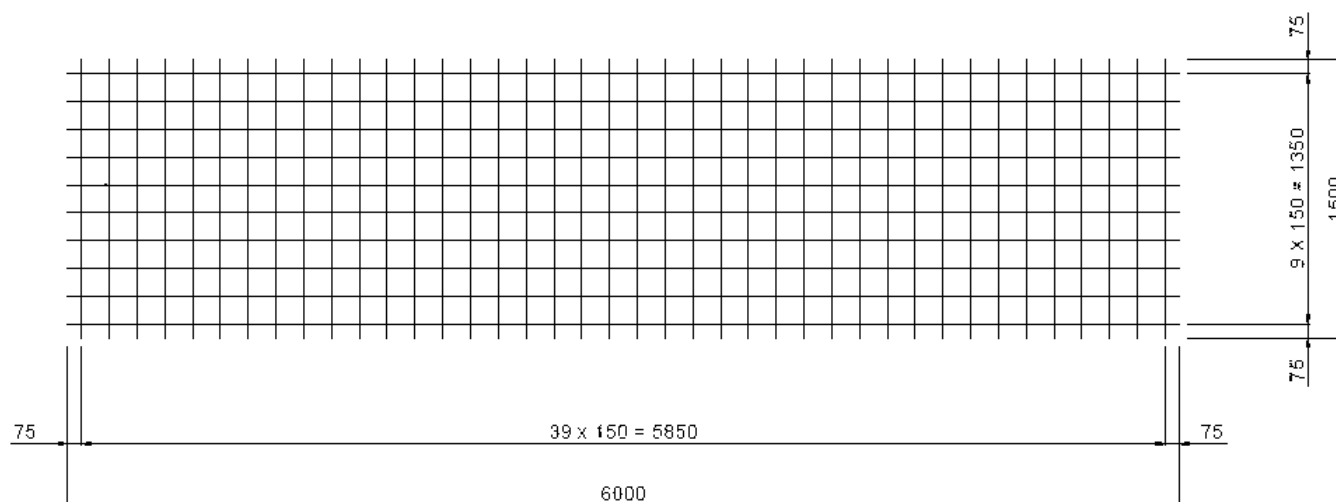

ME 15,00x15,00 Ø5,00-5,00

GANADERA 150

10 Barras longitudinales Ø 5.0 mm
40 Barras transversales Ø 5.0 mm

Paños por paquete (Paño/paq):	70,00
Peso del M2 (Kg/m2):	2,05
Peso del paño (Kg/Paño):	18,49
Peso del paquete (Kg/paq):	1.294,44
Altura del paquete (cm):	36,00